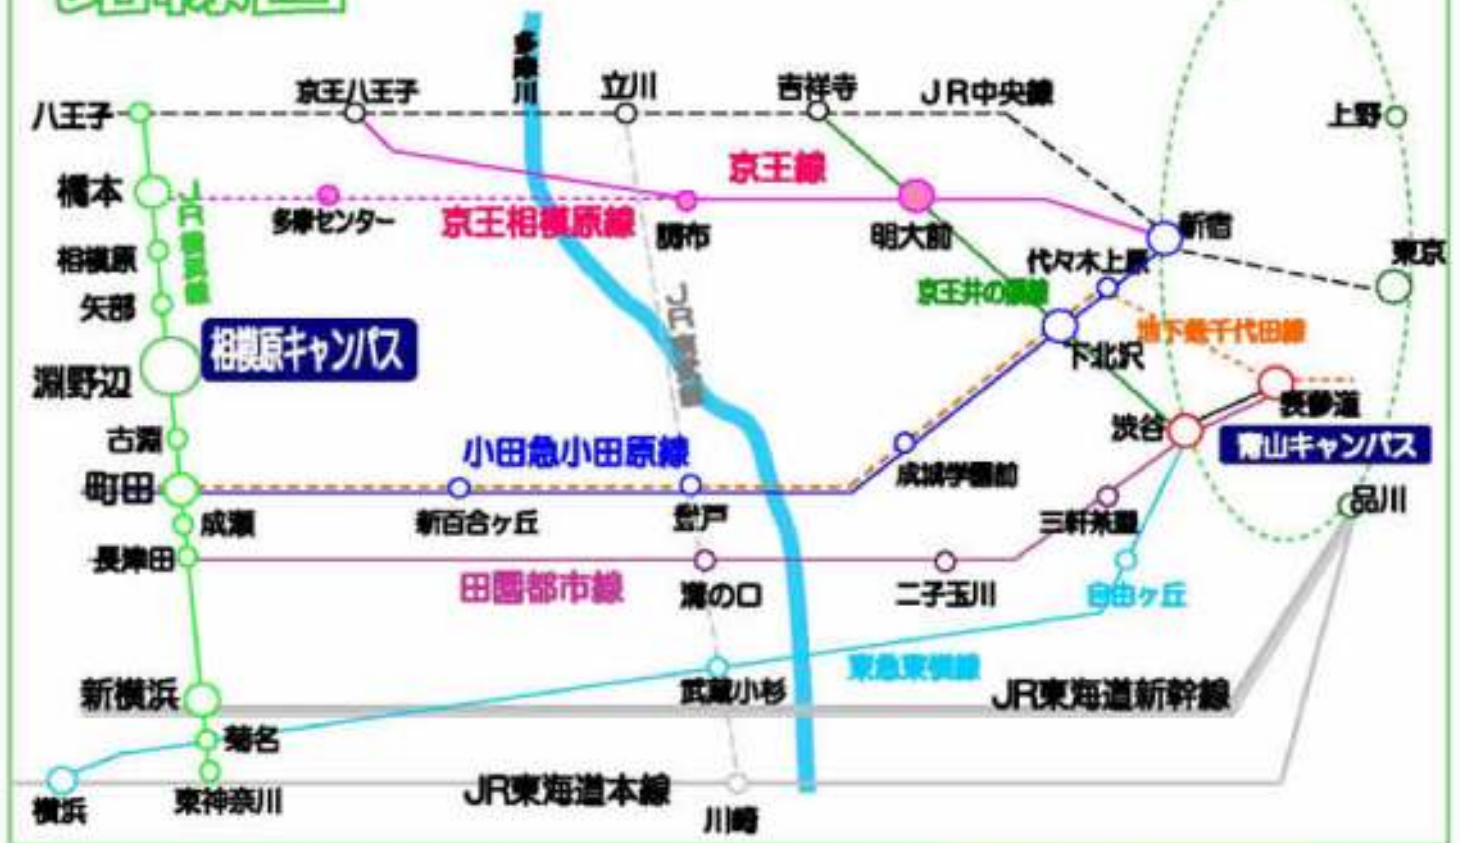

路線図

淵野辺駅までの 学割定期代

淵野辺駅から
相模原キャンパスまで徒歩7分♪

駅名	1ヶ月 <small>円</small>	3ヶ月 <small>円</small>	6ヶ月 <small>円</small>
橋本	3,050	8,690	16,440
八王子	5,470	15,600	29,540
町田	3,050	8,690	16,440
長津田	5,110	14,560	27,570
新横浜	7,370	21,010	39,810
菊名	7,460	21,290	40,320
横浜	7,890	22,480	42,590

ちどる