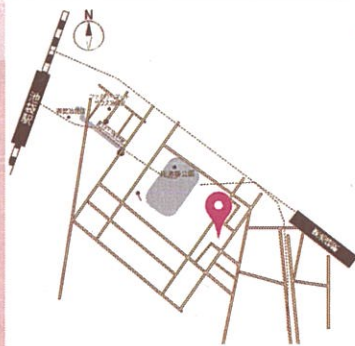

京都さかの館 池袋店

東京都豊島南池袋 2-32-12
タクト 4ビル 5階

東京メトロ「東池袋」駅 徒歩3分
JR・西武「池袋」駅 徒歩6分

定休日 無休(年末年始除く)
営業時間 10:00-19:00

☎ 03-6914-1311